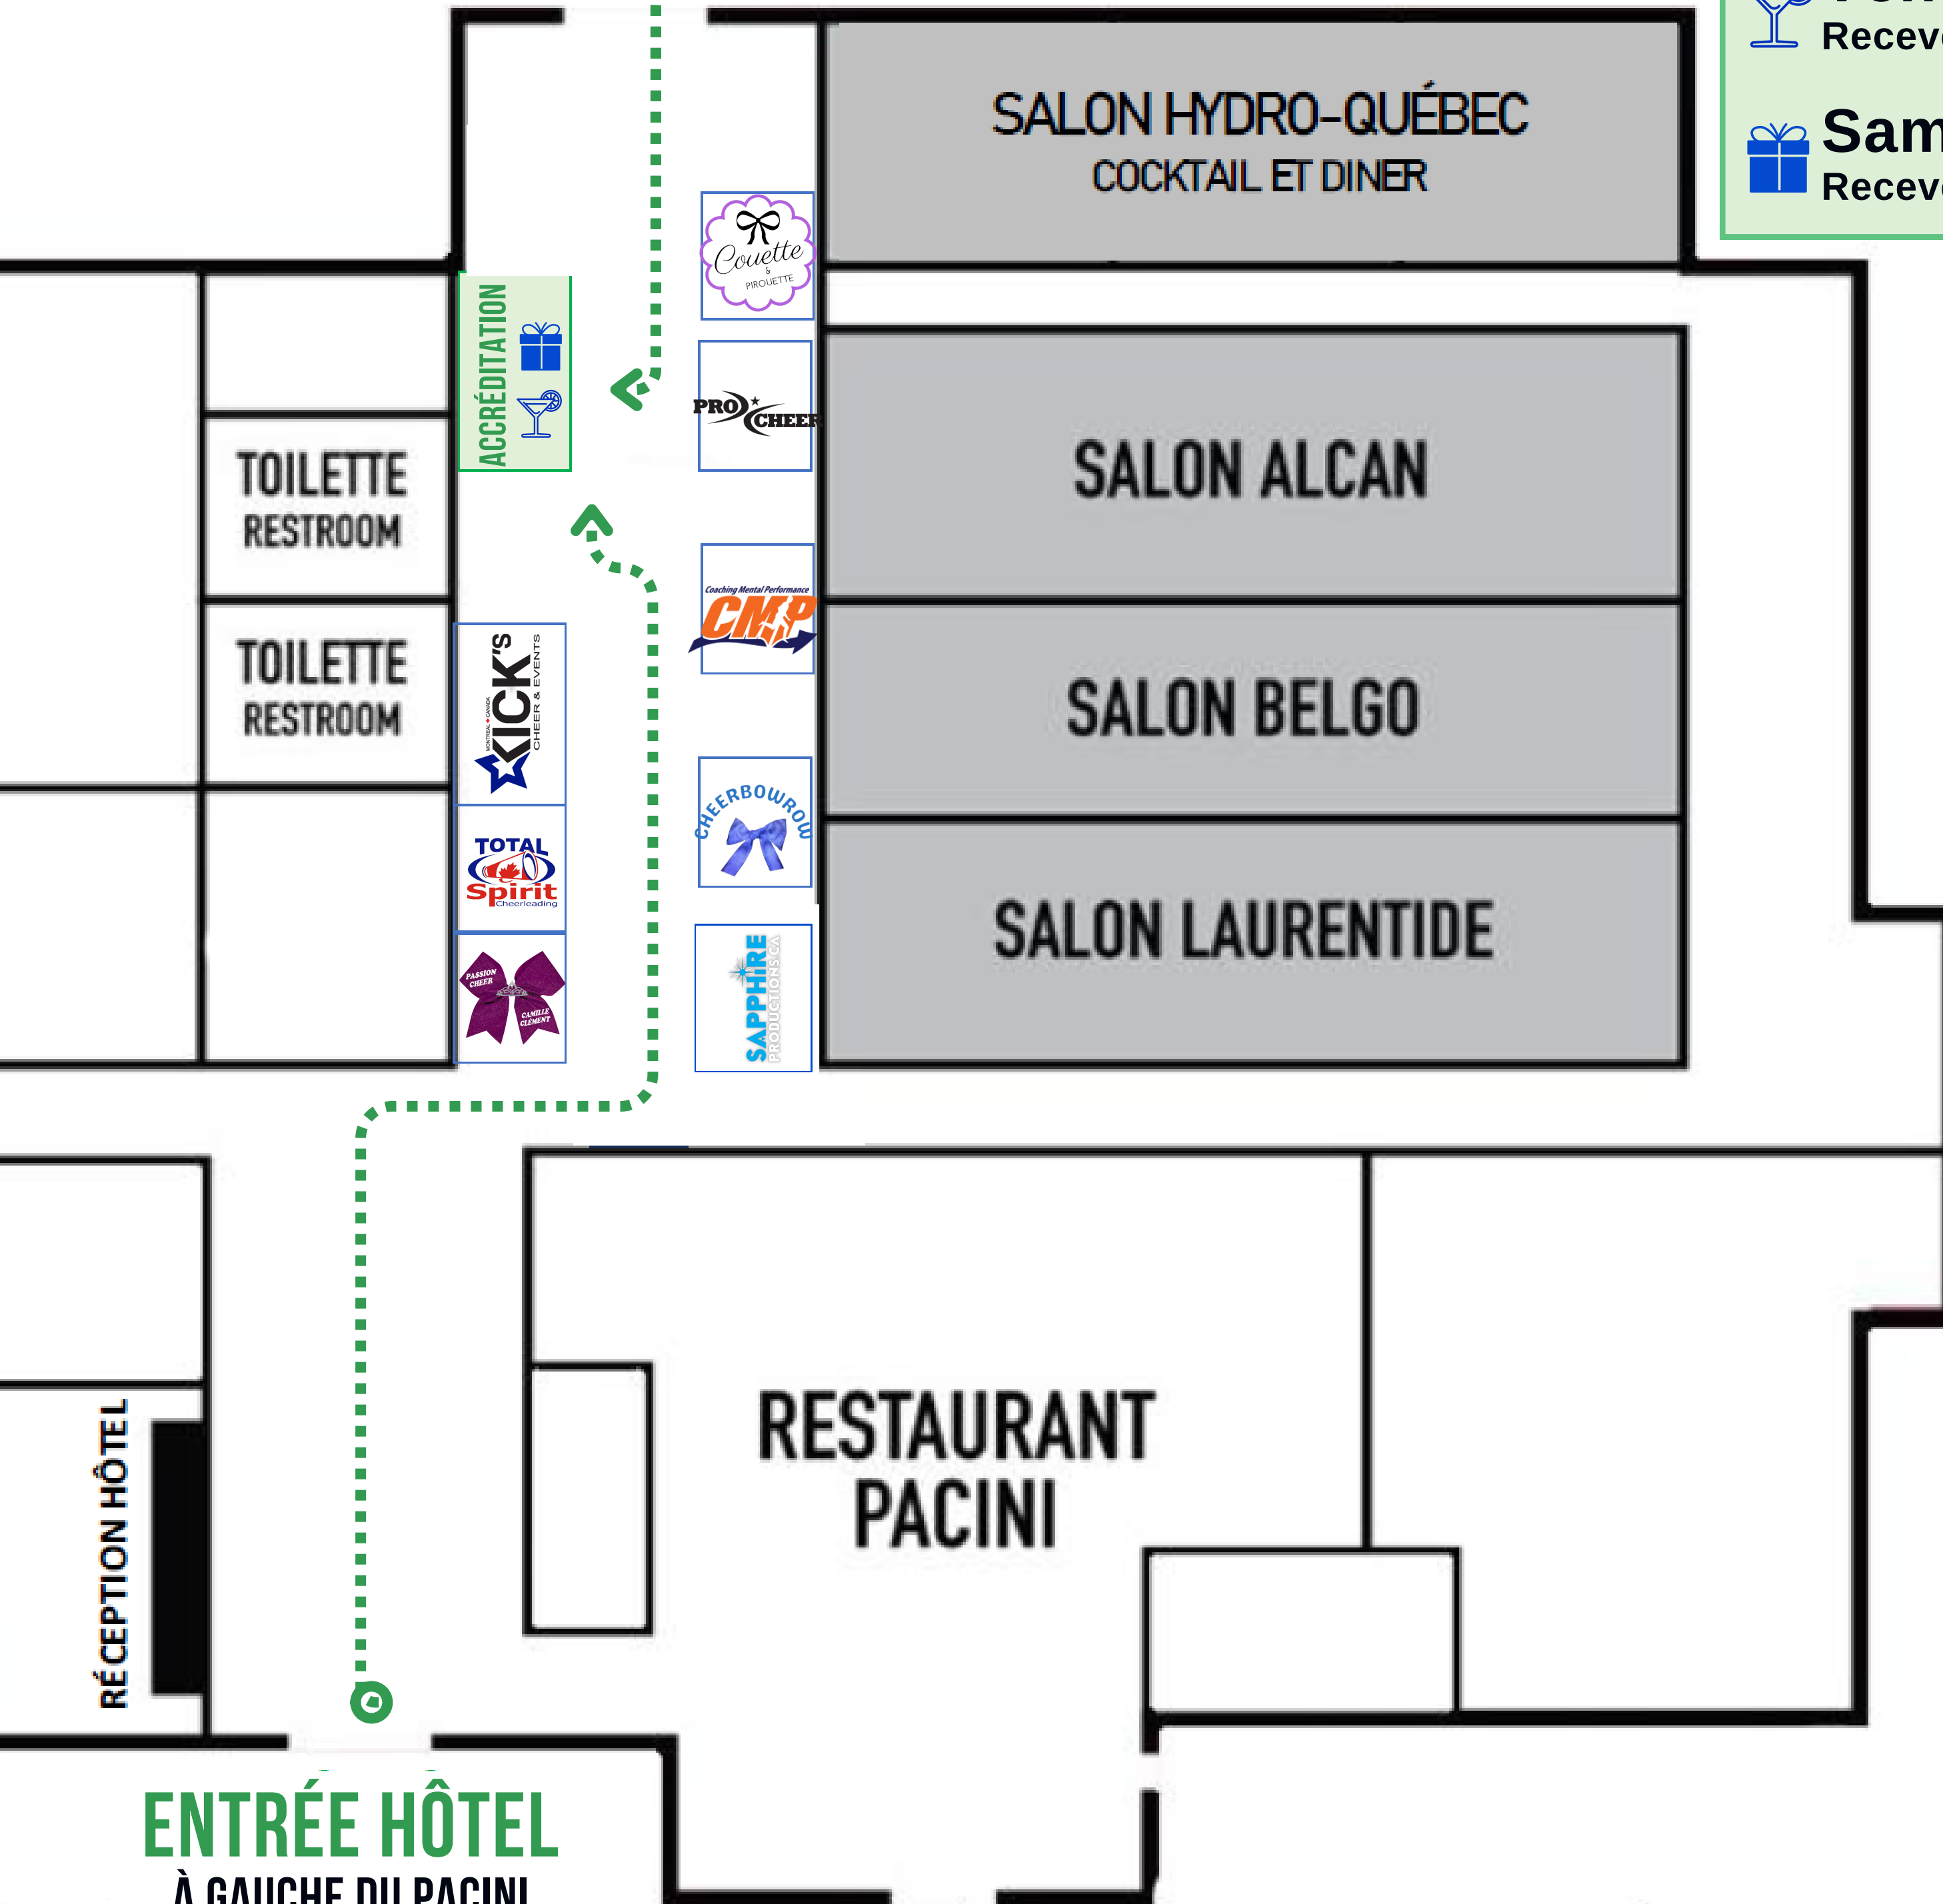

ENTRÉE CONGRÈS

STATIONNEMENT ARRIÈRE

ACCRÉDITATION

 **Vendredi | Ouverture 18h**
Recevez votre coupon pour le cocktail

 **Samedi | Ouverture 8h**
Recevez votre identifiant et paquet cadeau

EXPOSANTS

 **PROCHEER APPAREL**
VÊTEMENTS ET UNIFORMES